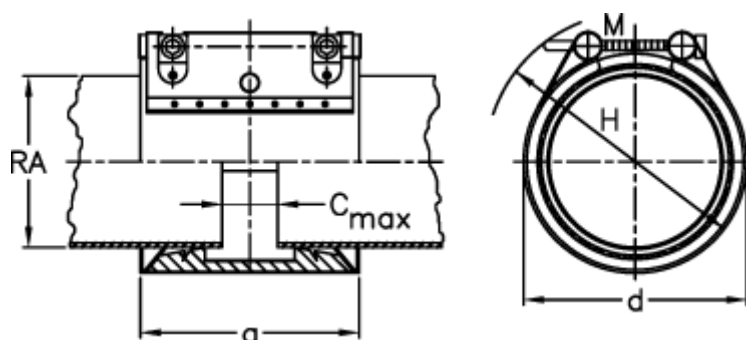

Varenummer: 025798500035
Beskrivelse: Norma Connect rørkobling
GRIP E W4 Ø=35,0 NBR, 16 bar

Mål

a	= 62.4
C max med båndindlæg	= 8
d	= 55
H	= 75
M (Skrue)	= M8
Nominelt tryk (bar)	= 16
RA	= 35
RA min-RA max	= 34,5-35,5